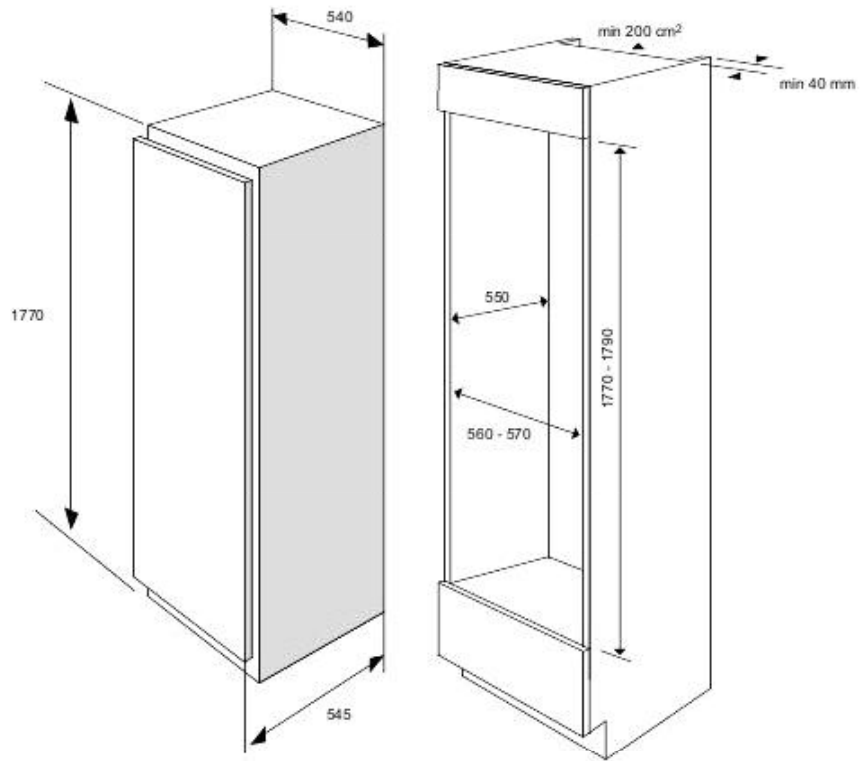

FSI 401754 N

GRAM

GRAM